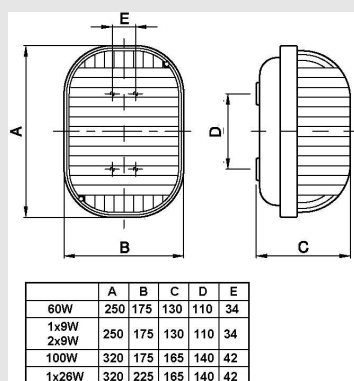

Datos Generales y Comerciales

Tipo de producto	Exteriores - Equipamiento Urbano
Aplicación	
Modelo	Guscio
Producto	GUSCIO 250x175 1x13 W IP55 GR.RAL7035
Fabricante	
Código	GW80646
Código E.A.N.	8011564183544
Colores	Gris Ral 7035
Disponibilidad en el Almacén	
Peso Neto [kg]	0,68
Piezas en conf.	
Peso Bruto [kg]	0,92
Precio por Unidad [Euro]	42,4
Dimensiones [mm]	250x175x130

Detalles Eléctricos

Clase de Aislamiento	II	N.	1 FSQ
Grado IP Luminaria	55	Tipo de Casquillo	G24q-1
Tensión [V]	230	Potencia [W]	13

Parámetros Fotométricos

Clase BZ	---	Código CIE	[0,0,0,0,0]
Clase UTE	---	VDT	0
Clase DIN	---	SLI	0